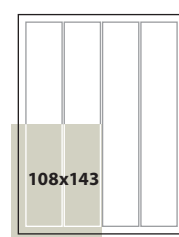

## VĀKI

MV – izvēlētā moduļa apzīmējums.  
Pilnas reklāmas lappuses izmērs 220x290 mm  
+ 5 mm apgriezumam uz visām pusēm

2. Vāks (2MV)

220 x 290 mm (+ 5 mm apgriežamās malas uz visām pusēm)

**775 €**

3. Vāks (3MV)

## REKLĀMAS LAUKUMI UN CENAS IEKŠLAPĀS

(līdz lapas malām); (maketiem + 5 mm apgriezuma tiesa, tekstu nelikt tuvāk kā 1 cm no malas)

1 lpp  
(5MV)  
220 x 290 mm  
**700 €**

1/2 lpp  
(6MV)  
108 x 290 mm  
**345 €**

1/2 lpp  
(7MV)  
220 x 143 mm  
**345 €**

1/3 lpp  
(8MV) (9MV)  
76 x 290 mm vai  
220 x 95  
**255 €**

1/4 lpp  
(12MV)  
108 x 143 mm  
**205 €**