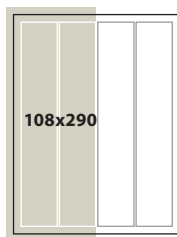

## VĀKI

MV – izvēlētā moduļa apzīmējums.  
Pilnas reklāmas lappuses izmērs 220x290 mm  
+ 5 mm apgriezumam uz visām pusēm

2. Vāks (2MV)

220 x 290 mm (+ 5 mm apgriežamās malas uz visām pusēm)

**775 €**

3. Vāks (3MV)

## REKLĀMAS LAUKUMI UN CENAS IEKŠLAPĀS

(līdz lapas malām); (maketiem + 5 mm apgriezuma tiesa, tekstu nelikt tuvāk kā 1 cm no malas)

1 lpp  
(5MV)  
220 x 290 mm  
**700 €**

1/2 lpp  
(6MV)  
108 x 290 mm  
**345 €**

1/2 lpp  
(7MV)  
220 x 143 mm  
**345 €**

1/3 lpp  
(8MV) (9MV)  
76 x 290 mm vai  
220 x 95  
**255 €**

1/4 lpp  
(12MV)  
108 x 143 mm  
**205 €**