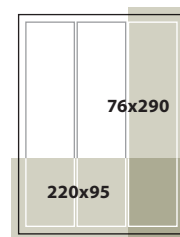

## VĀKI

MV – izvēlētā moduļa apzīmējums.  
Pilnas reklāmas lappuses izmērs 220x290 mm  
+ 5 mm apgriezumam uz visām pusēm

2. Vāks (2MV)

220 x 290 mm (+ 5 mm apgriežamās malas uz visām pusēm)

**775 €**

3. Vāks (3MV)

## REKLĀMAS LAUKUMI UN CENAS IEKŠLAPĀS

(līdz lapas malām); (maketiem + 5 mm apgriezuma tiesa, tekstu nelikt tuvāk kā 1 cm no malas)

1 lpp  
(5MV)  
220 x 290 mm  
**700 €**

1/2 lpp  
(6MV)  
108 x 290 mm  
**345 €**

1/2 lpp  
(7MV)  
220 x 143 mm  
**345 €**

1/3 lpp  
(8MV) (9MV)  
76 x 290 mm vai  
220 x 95  
**255 €**

1/4 lpp  
(12MV)  
108 x 143 mm  
**205 €**

### ĪPAŠIE PIEDĀVĀJUMI:

Nestandarta reklāmai – 1,40 € cm<sup>2</sup> – iepriekš saskaņojot (platums atbilstoši slejām), mazākais laukums – 95x63 mm

Par reklāmas izvietošanu noteiktā vietā uzcenojums +15%