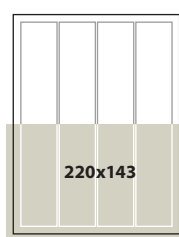

## VĀKI

MV – izvēlētā moduļa apzīmējums.  
Pilnas reklāmas lappuses izmērs 220x290 mm  
+ 5 mm apgriezumam uz visām pusēm

2. Vāks (2MV)

220 x 290 mm (+ 5 mm apgriežamās malas uz visām pusēm)

**775 €**

3. Vāks (3MV)

## REKLĀMAS LAUKUMI UN CENAS IEKŠLAPĀS

(līdz lapas malām); (maketiem + 5 mm apgriezuma tiesa, tekstu nelikt tuvāk kā 1 cm no malas)

1 lpp  
(5MV)  
220 x 290 mm  
**700 €**

1/2 lpp  
(6MV)  
108 x 290 mm  
**345 €**

1/2 lpp  
(7MV)  
220 x 143 mm  
**345 €**

1/3 lpp  
(8MV) (9MV)  
76 x 290 mm vai  
220 x 95  
**255 €**

1/4 lpp  
(12MV)  
108 x 143 mm  
**205 €**