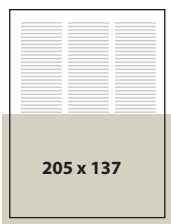

4. Vāks (3PN)
205 x 276 mm
415 €

lekšlapa (4PN)
205 x 276 mm
345 €

Atvērums (5PN)
410 x 276 mm
515 €

PN –
izvēlētā moduļa
apzīmējums.
Visiem reklāmu
laukumiem
**obligāta 5 mm
uzlaide** uz
visām pusēm

REDAKCIONĀLĀ DAĻA (+ 5 mm apgriešanai)

1/2 hor. (6PN)
205 x 137 mm
170 €

1/2 vert. (7PN)
99 x 276 mm
170 €

1/3 hor. (9PN)
205 x 90 mm
120 €

1/3 vert. (10PN)
69 x 276 mm
120 €

1/4 vert. (11PN)
99 x 137 mm
90 €

ĪPAŠIE NOTEIKUMI.

- Reklāmas maketa izgatavošanas cena tiek noteikta atsevišķi.
- Izdevniecības standartus reklāmas materiālu iesniegšanai pēc pirmā pieprasījuma nosūtīsim uz jūsu norādīto e-pastu.
- **Nestandarta reklāmai – 0,65 €/cm²** – iepriekš saskaņojot (platums atbilstoši slejām), mazākais laukums – 128 x 90 mm.
- Par reklāmas izvietošanu noteiktā vietā uzcenojums + 15%
- **Reklāmraksts** (ne mazāk kā 1800 rakstu zīmes + ilustrācija) – **0,50 €/cm²**
- **Cenas uzrādītas bez PVN.** Visi izmēri – milimetros. Pieteikumu un reklāmas materiālu **iesniegšanas termiņš – 10 darba dienas pirms publikācijas**