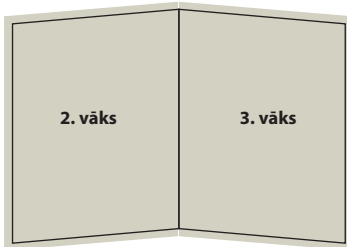

REKLĀMAS IZCENOJUMI

Spēkā no 2022. gada 1. janvāra
PLANĒTAS NOSLĒPUMI. 68 lapušu krāsains izdevums. Tirāža – 8000 eks. Iznāk reizi mēnesī.

PLANĒTAS
NOSLĒPUMI

VĀKI

2. Vāks (1PN)
205 x 276 mm
390 €

3. Vāks (2PN)
205 x 276 mm
355 €