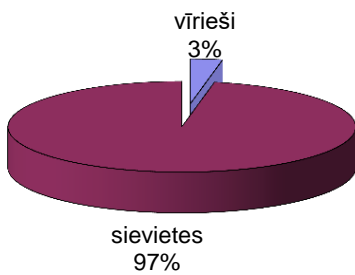

Žurnāls "Praktiske Rokdarbi" - lasītāju auditorija 2021.GADS KANTAR/TNS Latvija dati.

Žurnāla Praktiskie Rokdarbi-auditorija

Žurnāla Praktiskie rokdarbi lasītāju vecums

Žurnāla Praktiskie Rokdarbi lasītāji