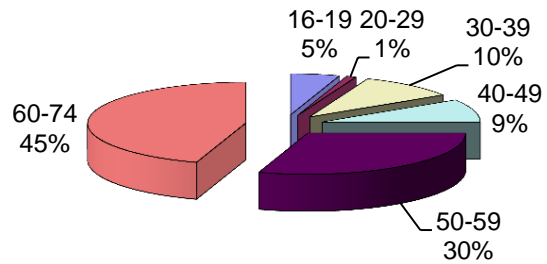

Žurnāls "Praktiske Rokdarbi" - lasītāju auditorija 2021.GADS KANTAR/TNS Latvija dati.

Žurnāla Praktiskie Rokdarbi-auditorija

Žurnāla Praktiskie rokdarbi lasītāju vecums

Žurnāla Praktiskie Rokdarbi lasītāji